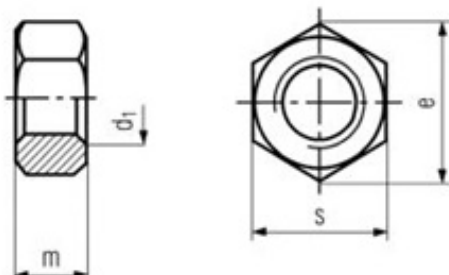

# PRODUCT SHEET

**Description:**

Hexagonal Nut, M6 DIN 934, Steel, Bright Zinc Pl.

**Item number:**

12.11.905-1

Units	Box	Carton	HS Code	Barcode
Pcs.	0	10000	7318169290	
				5704866028059

dl	s	e	m
M6	10	11.05	5
M8	13	13.48	6.5
M10	17	18	8